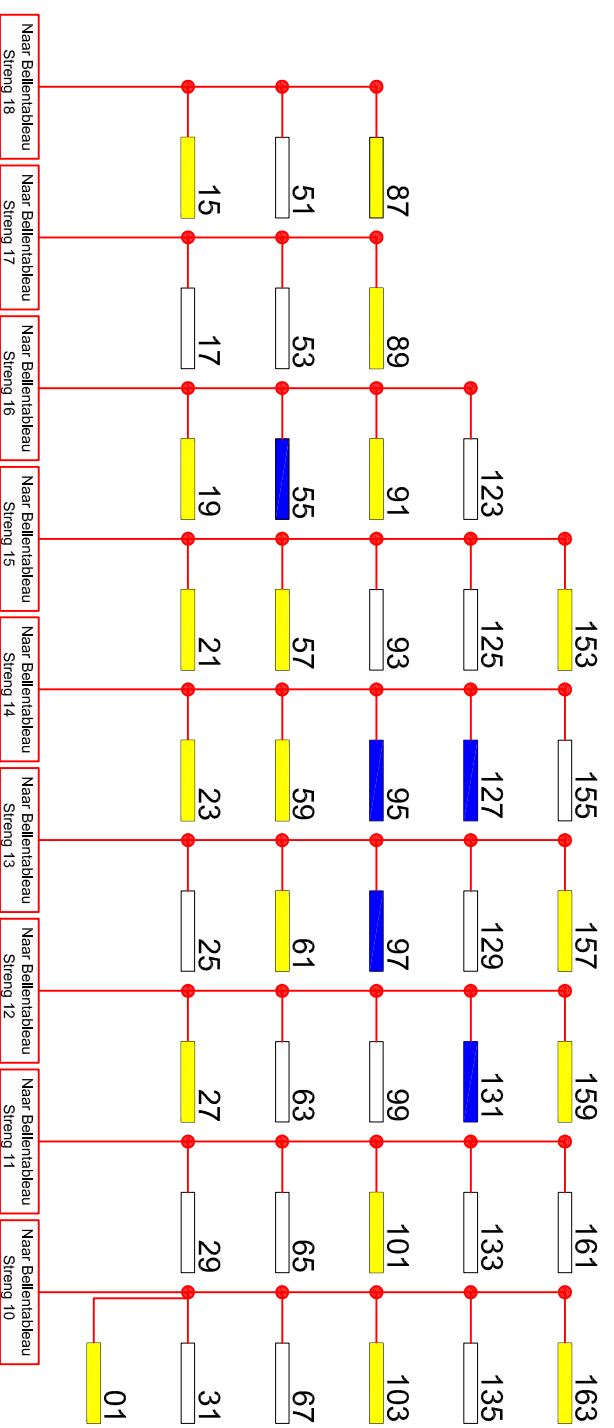

-  Strandard
-  Platea-V2PLUS
-  Platea-V2PLUS COLOR
-  NR
-  Lasdoos in Meterkast
-  Leiding(kabel 8 x 0.5mm²)

Westvleugel

Zuidvleugel

ONDERWERP: LEIDINGSCHEMA INTERCOM

E L E K T R O T E C H N I E K
 INFO@RENNERELEKTRO.NL
 TEL: 023-538 83 57

PROJECT:
 INTERCOM

OPDRACHTGEVER:

VVE MADRIDPLANTSOEN I-191

DATE: 18-01-2010

SCALE: N.V.T.

FORMAT: A3

DRAWN: MSB

NUMBER: E.S. 01

PROJECT NUMBER: 2009075

GEMEZIGD