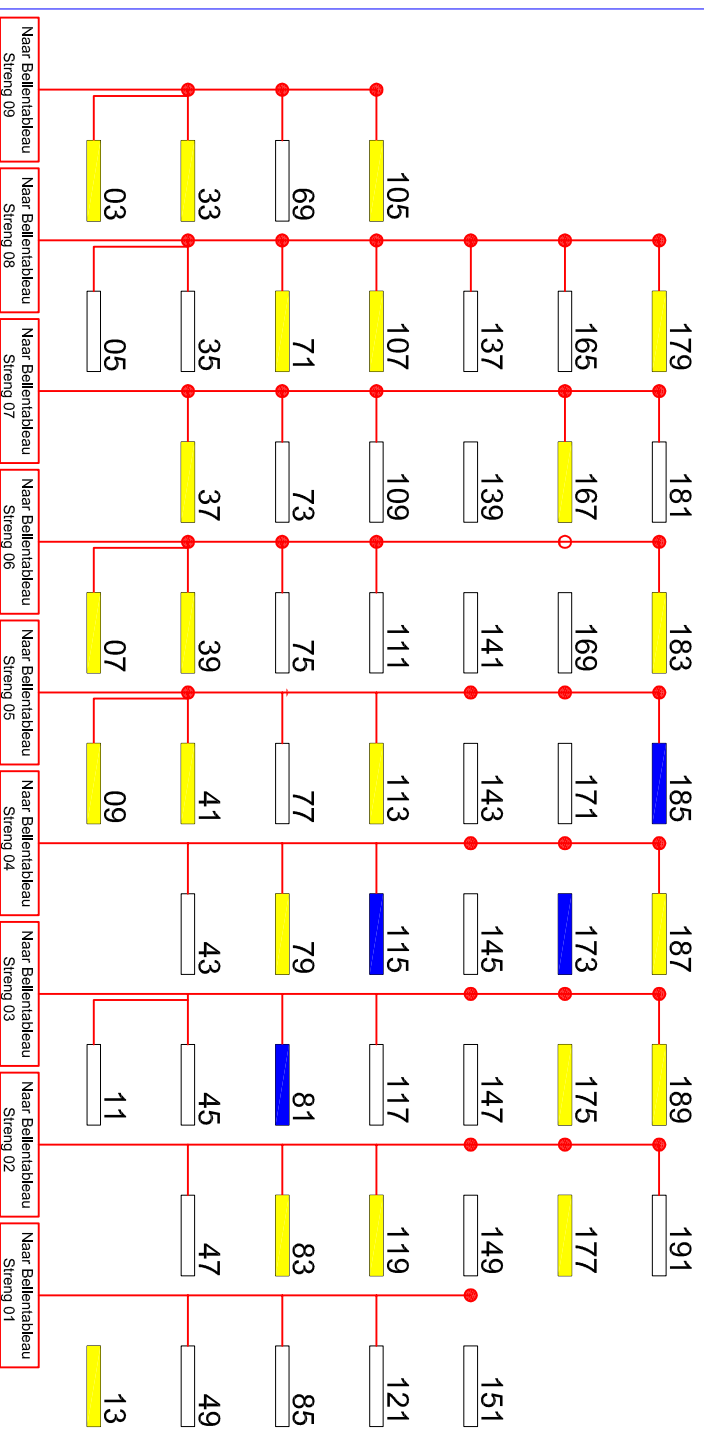

-  Strandard
-  Platea-V2PLUS
-  Platea-V2PLUS COLOR
-  NR
-  Lasdoos in Meterkast
-  Leiding(kabel 8 x 0.5mm²)

Westvleugel

Zuidvleugel

ONDERWERP: LEIDINGSCHEMA INTERCOM

E L E K T R O T E C H N I E K
 INFO@RENNERELEKTRO.NL
 TEL: 023-538 83 57

PROJECT:
 INTERCOM

OPDRACHTGEVER:

VVE MADRIDPLANTSOEN I-191

DATE: 18-01-2010

SCALE: N.V.T.

FORMAT: A3

DRAWN: MSB

NUMBER: E.S. 01

PROJECT NUMBER: 2009075

GEMEZIGD